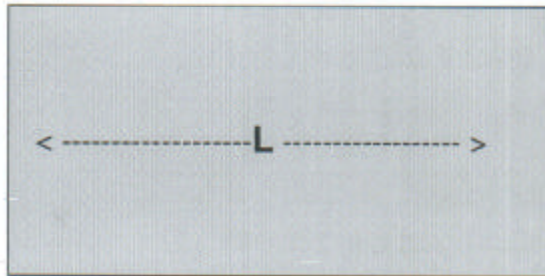

(*S - 10mm to 20mm long crystals)

(*M - 25mm to 40mm long crystals)

(*L - 50mm to 60mm long crystals)

State exact crystal size when ordering oven.

OJ-series DIMENSIONS:

	<u>OJ – 50S</u>	<u>OJ-50M</u>	<u>OJ-50L</u>
A	1.56"(3.96cm)	1.56"(3.96cm)	1.56"(3.96cm)
B	2.00"(5.08cm)	2.00"(5.08cm)	2.00"(5.08cm)
L	1.80"(4.57cm)	2.6"(6.61cm)	3.38"(8.59cm)
