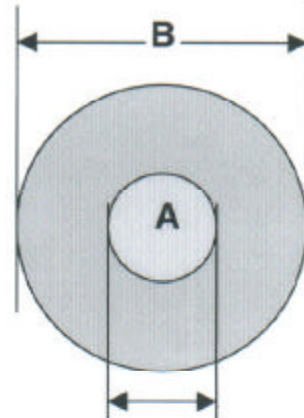

(*S - 10mm to 20mm long crystals)

(*M - 25mm to 40mm long crystals)

(*L - 50mm to 60mm long crystals)

State exact crystal size when ordering oven.

OJ-series DIMENSIONS:

	<u>OJ – 50S</u>	<u>OJ-50M</u>	<u>OJ-50L</u>
A	1.56"(3.96cm)	1.56"(3.96cm)	1.56"(3.96cm)
B	2.00"(5.08cm)	2.00"(5.08cm)	2.00"(5.08cm)
L	1.80"(4.57cm)	2.6"(6.61cm)	3.38"(8.59cm)
